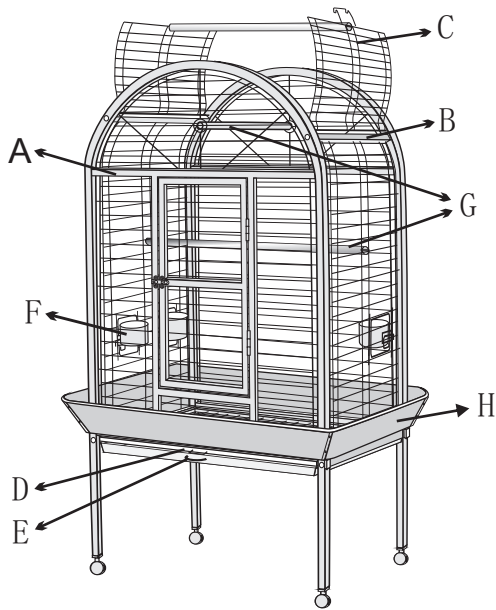

Tommi® - PICCOLO

Kovová ptačí voliéra / Metal Aviary

Dovozce / Importer:

Tommi CZ s.r.o., Za Nádražím 2569, Písek CZ - 397 01, www.tommicz.eu