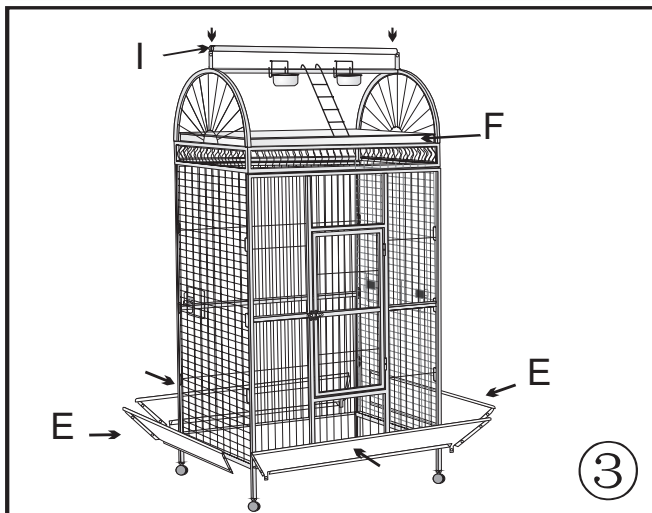

## Kovová ptačí voliéra / Metal Aviary

Dovozce / Importer:

Tommi CZ s.r.o., Za Nádražím 2569, Písek CZ - 397 01, [www.tommicz.eu](http://www.tommicz.eu)