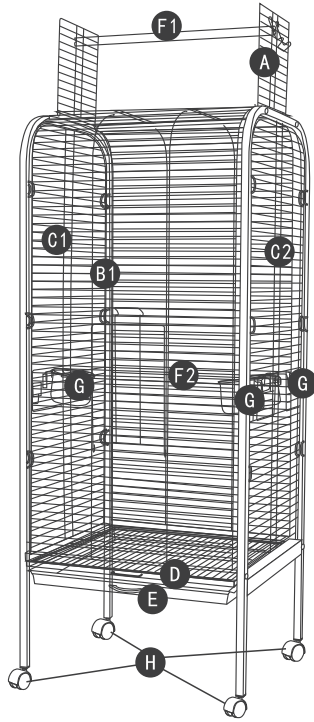

Tommi® - ATLANTA

Kovová ptačí voliéra / Metal Aviary

1

2

3

4

Dovozce / Importer:

Tommi CZ s.r.o., Za Nádražím 2569, Písek CZ - 397 01, www.tommicz.eu