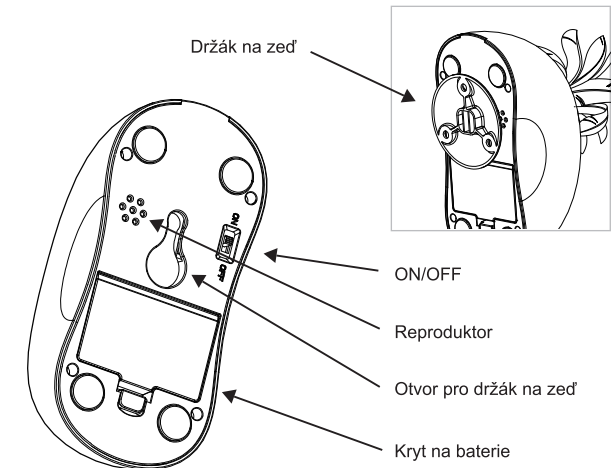

9.6cm

9.6cm

9.6cm

WWW.GIGWI.COM.HK / WWW.GIGWI.CN

Produkt 7022 Feather Hider

2

Hlavní tělo (1x)	Držák na zeď (1x)
Vrchní klobouček s peřím (2x)	Šrouby (3x)
ON/OFF	AA baterie R6 (2 ks – nejsou součástí balení)

3

Návod k provozu:

1. Vložte dvě baterie AA (nejsou součástí).
2. Položte produkt na zem nebo vertikálně zavěste na zeď. (Udržujte produkt mimo dosah vody, není voděodolný.)
3. Připevněte klobouček s peřím do horní části produktu. Přepněte tlačítko do pozice ON a hračka se automaticky uvede do provozu.
4. Čidlo pohybu (umístěno na 3 stranách) se aktivuje, když je zvíře v dostatečné blízkosti.
5. Produkt se sám náhodně aktivuje (každé 3 minuty), aby přitáhl pozornost zvířete.
6. Po 3 minutách přejde hračka do stavu spánku, nežli se znovu aktivuje.
7. Pro úsporu baterií přepněte do pozice OFF.

4

FAQ

Otázky	Pomoc
Nefunguje	Zkontrolujte, zda jsou baterie umístěny správně Zkontrolujte, zda je spínač v pozici ON
Pomalý pohyb / zvuk	Vyměňte baterie za nové

VAROVÁNÍ

Toto je hračka pro kočky, není určena dětem.
Udržujte mimo dosah vody / ohně / vysokých teplot / prašných míst.
Nemixujte staré / nové baterie nebo různý typ baterií.
Tento produkt nerozebírejte ani neupravujte.