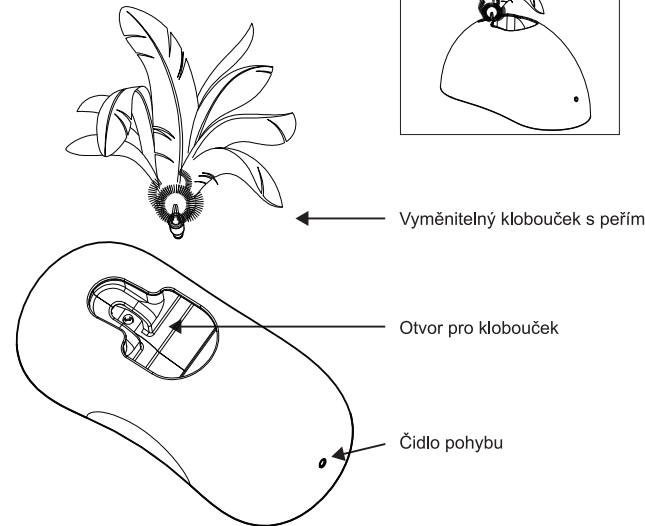

9.6cm

9.6cm

9.6cm

WWW.GIGWI.COM.HK / WWW.GIGWI.CN

Produkt 7022 Feather Hider

2

Hlavní tělo (1x)	Držák na zeď (1x)
Vrchní klobouček s peřím (2x)	Šrouby (3x)
ON/OFF	AA baterie R6 (2 ks – nejsou součástí balení)

3

Návod k provozu:

1. Vložte dvě baterie AA (nejsou součástí).
2. Položte produkt na zem nebo vertikálně zavěste na zeď. (Udržujte produkt mimo dosah vody, není voděodolný.)
3. Připevněte klobouček s peřím do horní části produktu. Přepněte tlačítko do pozice ON a hračka se automaticky uvede do provozu.
4. Čidlo pohybu (umístěno na 3 stranách) se aktivuje, když je zvíře v dostatečné blízkosti.
5. Produkt se sám náhodně aktivuje (každé 3 minuty), aby přitáhl pozornost zvířete.
6. Po 3 minutách přejde hračka do stavu spánku, nežli se znovu aktivuje.
7. Pro úsporu baterií přepněte do pozice OFF.