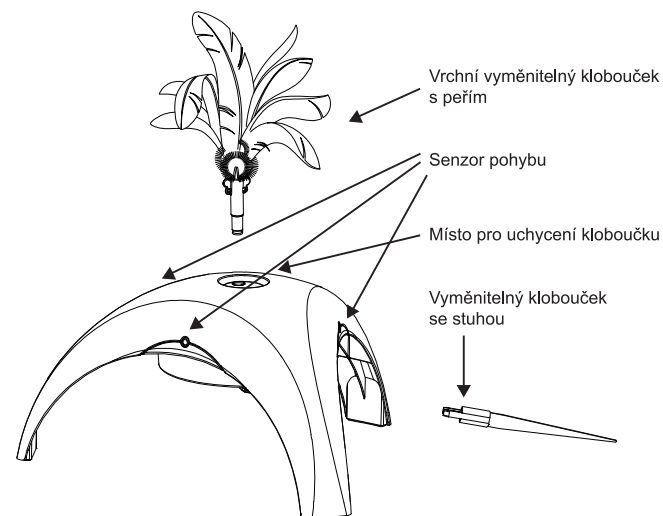

9.6cm

9.6cm

9.6cm

9.6cm

[WWW.GIGWI.COM.HK](http://WWW.GIGWI.COM.HK) / [WWW.GIGWI.CN](http://WWW.GIGWI.CN)

## Produkt 7002 Feather Spinner

|                          |  |
|--------------------------|--|
| Hlavní díl (1×)          | ON/OFF   |
| Klobouček s peřím (2×)   | AA baterie R6<br>(2 ks – nejsou součástí balení) |
| Klobouček se stuhou (1×) | Spodní zásuvka pro stuhu                         |

### Návod k použití:

- Vložte 2 baterie AA (nejsou součástí balení)
- Produkt by měl být umístěn na rovném povrchu. (Udržujte tento produkt mimo dosah vody, není voděodolný.)
- Připevněte klobouček s peřím do horní části, stuhu do spodní části, spínač uveďte do polohy ON a hračka se automaticky zprovozní.
- Senzory (umístěné na 3 stranách) se aktivují, jakmile je zvíře v dostatečné blízkosti.
- Produkt se sám náhodně aktivuje (každé 3 minuty), aby přitáhl pozornost zvířete.
- Po 3 minutách přejde hračka do stavu spánku, nežli se znovu aktivuje.
- Pro úsporu baterií přepněte do pozice OFF.