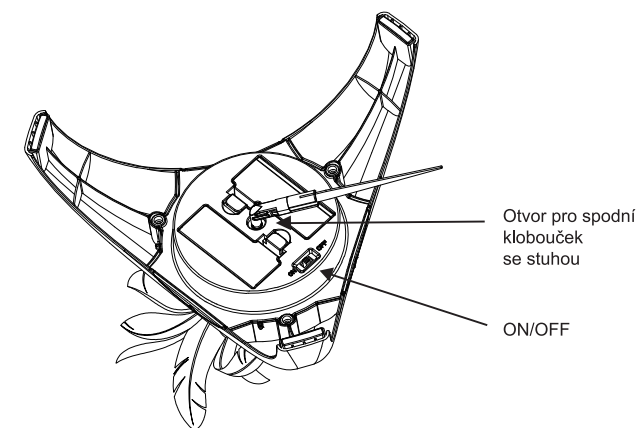

9.6cm

9.6cm

9.6cm

9.6cm

[WWW.GIGWI.COM.HK](http://WWW.GIGWI.COM.HK) / [WWW.GIGWI.CN](http://WWW.GIGWI.CN)

## Produkt 7002 Feather Spinner

|                          |  |
|--------------------------|--|
| Hlavní díl (1×)          | ON/OFF   |
| Klobouček s peřím (2×)   | AA baterie R6<br>(2 ks – nejsou součástí balení) |
| Klobouček se stuhou (1×) | Spodní zásuvka pro stuhu                         |

### Návod k použití:

- Vložte 2 baterie AA (nejsou součástí balení)
- Produkt by měl být umístěn na rovném povrchu. (Udržujte tento produkt mimo dosah vody, není voděodolný.)
- Připevněte klobouček s peřím do horní části, stuhu do spodní části, spínač uveďte do polohy ON a hračka se automaticky zprovozní.
- Senzory (umístěné na 3 stranách) se aktivují, jakmile je zvíře v dostatečné blízkosti.
- Produkt se sám náhodně aktivuje (každé 3 minuty), aby přitáhl pozornost zvířete.
- Po 3 minutách přejde hračka do stavu spánku, nežli se znovu aktivuje.
- Pro úsporu baterií přepněte do pozice OFF.